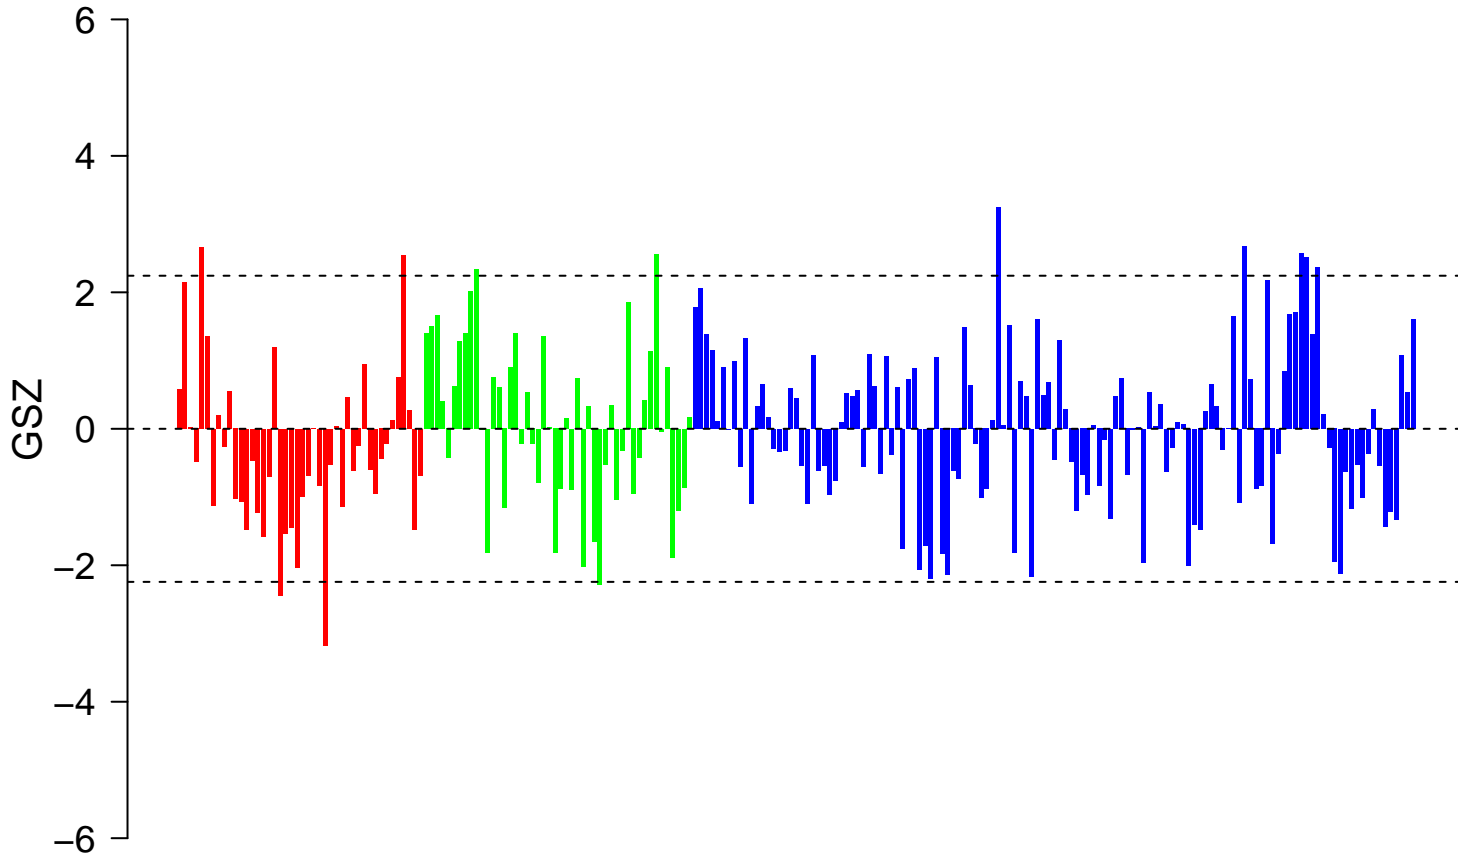

NAGASHIMA_NRG1_SIGNALING_DN

■ on
■ -
□ off

NAGASHIMA_NRG1_SIGNALING_DN